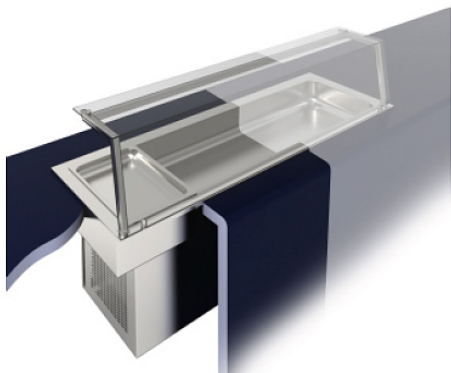

Коммерческое предложение от 09.04.2025

Наименование товара: Прилавок охлаждаемый BSV-inox DRS 3/15

Ссылка на товар: https://prom-katalog.ru/catalog/linii-razdachi/prilavok_ohlazhdaemyj_bsv_inox_drs_3_15

Описание

Охлаждаемый прилавок **BSV-inox DRS 3/15** используется в составе линии раздачи Drop-in на предприятиях общественного питания и торговли для кратковременного хранения и подачи блюд, салатов, десертов и фруктов. Модель оснащена цифровым контроллером для регулировки температуры. Ванна выполнена из нержавеющей стали.

Особенности:

- Статическое охлаждение
- Подъемный испаритель
- Цельнотянутая мармитная емкость
- Выкатной агрегат с выносной панелью управления

Дополнительные характеристики:

- Глубина ванны: 150 мм
- Вместимость: 3x GN 1/1

Опции (заказываются отдельно):

- Фронтальное стекло
- Стеклянная полка
- Нейтральный модуль

Внимание! На фото аналогичная модель другого размера со стеклянной полкой, которая в комплект поставки не входит и приобретается отдельно