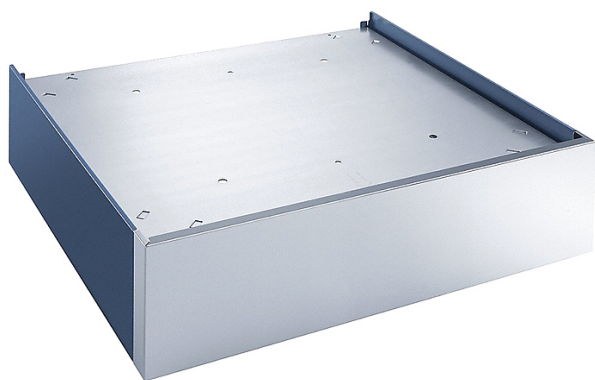

Коммерческое предложение от 08.04.2025

Наименование товара: Подставка Miele UG 818-25

Ссылка на товар: https://prom-katalog.ru/catalog/podtovarniki-i-podstavki/_miele_ug_818_25

Описание

Подставка **Miele UG 818-25** предназначена для установки на нее стиральных машин PW 818 для облегчения загрузки / выгрузки белья в отелях, ресторанах, прачечных, химчистках, больницах, спортивных клубах, а также в частных домах и квартирах.

Характеристики

Ширина	920 мм
Глубина	855 мм
Высота	255 мм
Вес (без упаковки)	25.6 кг
Страна производства	Германия
Назначение	под стиральную машину
Формат	подставка
Тип подставки	закрытый
Бренд	Miele

Информация носит справочный характер и не является публичной офертой, определяемой ст. 437 ГК РФ. Убедительная просьба уточнять цены и наличие по телефону у вашего менеджера.