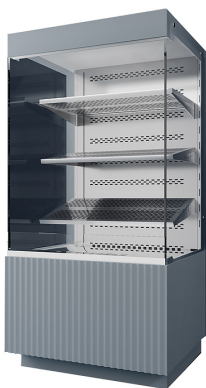

Коммерческое предложение от 09.04.2025

Наименование товара: Витрина-горка Finist FRESH LUX FL/1000

Ссылка на товар: https://prom-katalog.ru/catalog/gorki-kholodilnye/finist_fresh_lux_fl_1000

Описание

Холодильная горка **Finist FRESH LUX FL/1000** предназначена для кратковременной демонстрации десертов, готовых блюд и напитков на предприятиях общественного питания и торговли. Модель оснащена светодиодной подсветкой и 3 полками. Ночная шторка обеспечивает сохранение холода в витрине в ночное время и снижает энергопотребление. Фасады выполнены из МДФ, полки - из зеркальной нержавеющей стали, отличающейся прочностью и долговечностью.

Особенности:

- Динамическая система охлаждения
- Микропроцессорный блок управления
- Полки с возможностью регулировки уровня наклона
- Открытый тип витрины для самообслуживания
- Перфорированные полки
- Напольная установка

Внимание! На фото аналогичная модель другого размера.

Характеристики

Напряжение	220 В
Ширина	1000 мм
Глубина	700 мм
Высота	1630 мм
Страна производства	Россия
Температурный режим	от +5 до +10 °С
Назначение	гастрономическая
Конструкция	открытая
Количество полок	3
Охлаждение	динамическое
Холодильный агрегат	встроенный
Старая цена	281681
Бренд	Finist